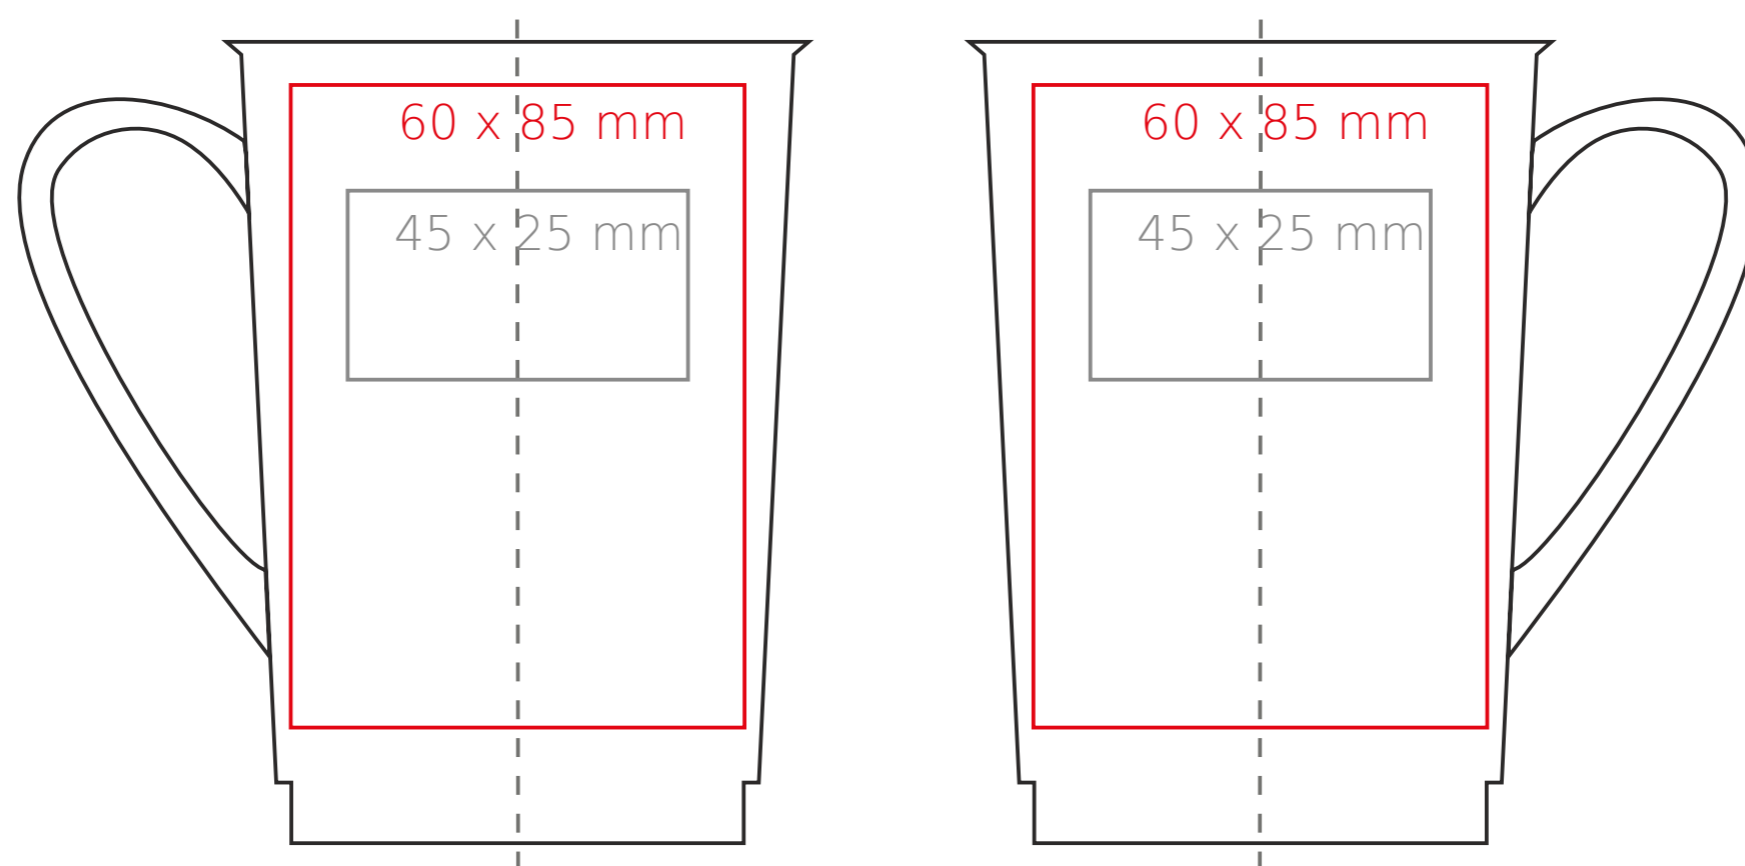

Cool

250 ml / h: 106 mm / Ø 76 mm

Nadruk wewnątrz na ściance - 25 x 10 mm
 Nadruk od spodu - Ø 35 mm

*W przypadku projektów dla kalkomanii wybiegających poza standardową powierzchnię nadruku prosimy o kontakt z działem handlowym.

legenda

- Nadruk kalkomania (Transfer Print)
- Piaskowanie (Sensitive Touch)
- Nadruk bezpośredni (Direct Print)