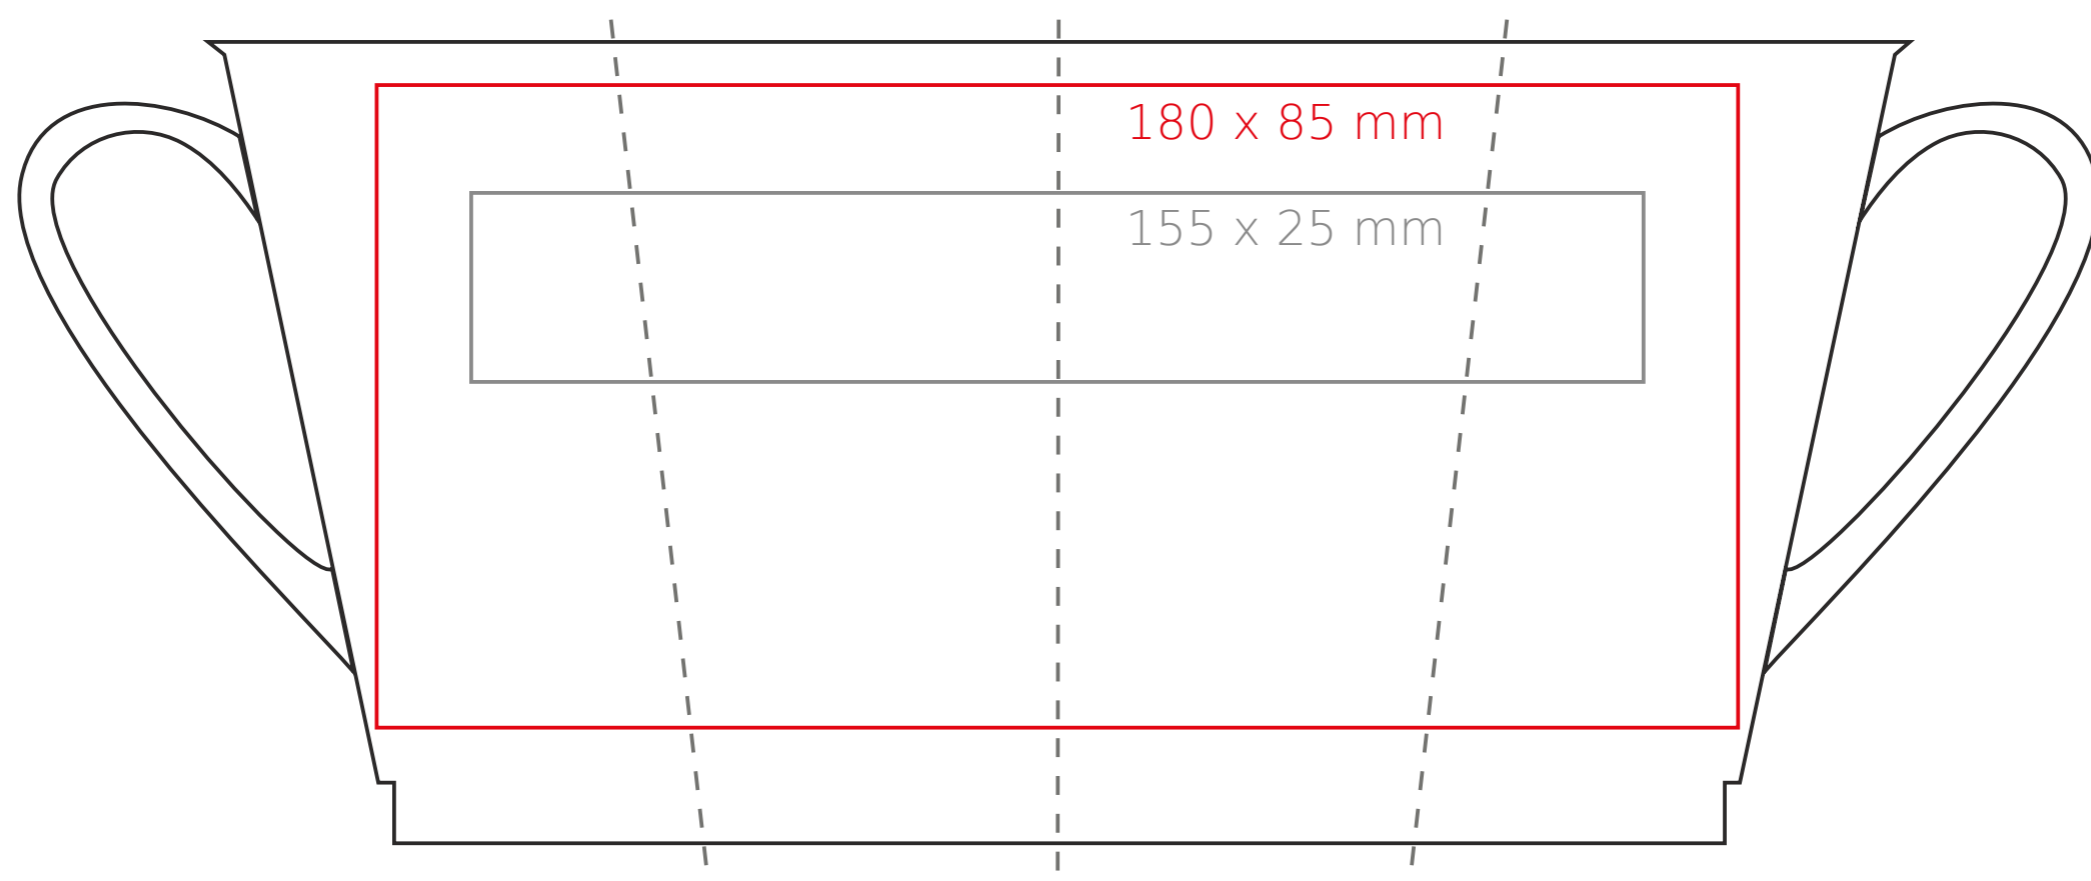

Cool

250 ml / h: 106 mm / Ø 76 mm

Nadruk wewnątrz na ściance - 25 x 10 mm
 Nadruk od spodu - Ø 35 mm

*W przypadku projektów dla kalkomanii wybiegających poza standardową powierzchnię nadruku prosimy o kontakt z działem handlowym.

legenda

- Nadruk kalkomania (Transfer Print)
- Piaskowanie (Sensitive Touch)
- Nadruk bezpośredni (Direct Print)